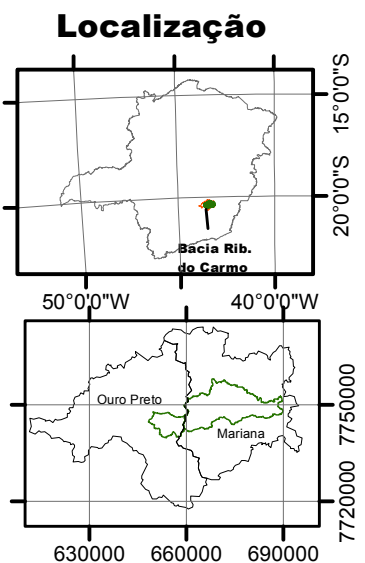

Mapa de Pontos de Amostragem de Água da Bacia do Ribeirão do Carmo

Projeção: Universal Transversa de Mercator
 Datum: Córrego Alegre
 Zona: 23S

Legenda:

- Pontos Amostragem Final
- ~ Rede de Drenagem
- 🌊 Lagos
- ▨ Ocupações Urbanas
- ⬭ Limite da Bacia do Rib. do Carmo
- ⊕ Limites Municipais

Bacias Interiores

■ Bacia Córrego Bico do Chinês	■ Bacia do Córrego Seco
■ Bacia do Córrego Banca do Rego	■ Bacia do Córrego Varjada
■ Bacia do Córrego Bento Pires	■ Bacia do Córrego do Melo
■ Bacia do Córrego Canela	■ Bacia do Córrego do Peixe
■ Bacia do Córrego Funiil	■ Bacia do Córrego do Seminário
■ Bacia do Córrego Marzagão	■ Bacia dos Córregos Lameiro e Tabatinga