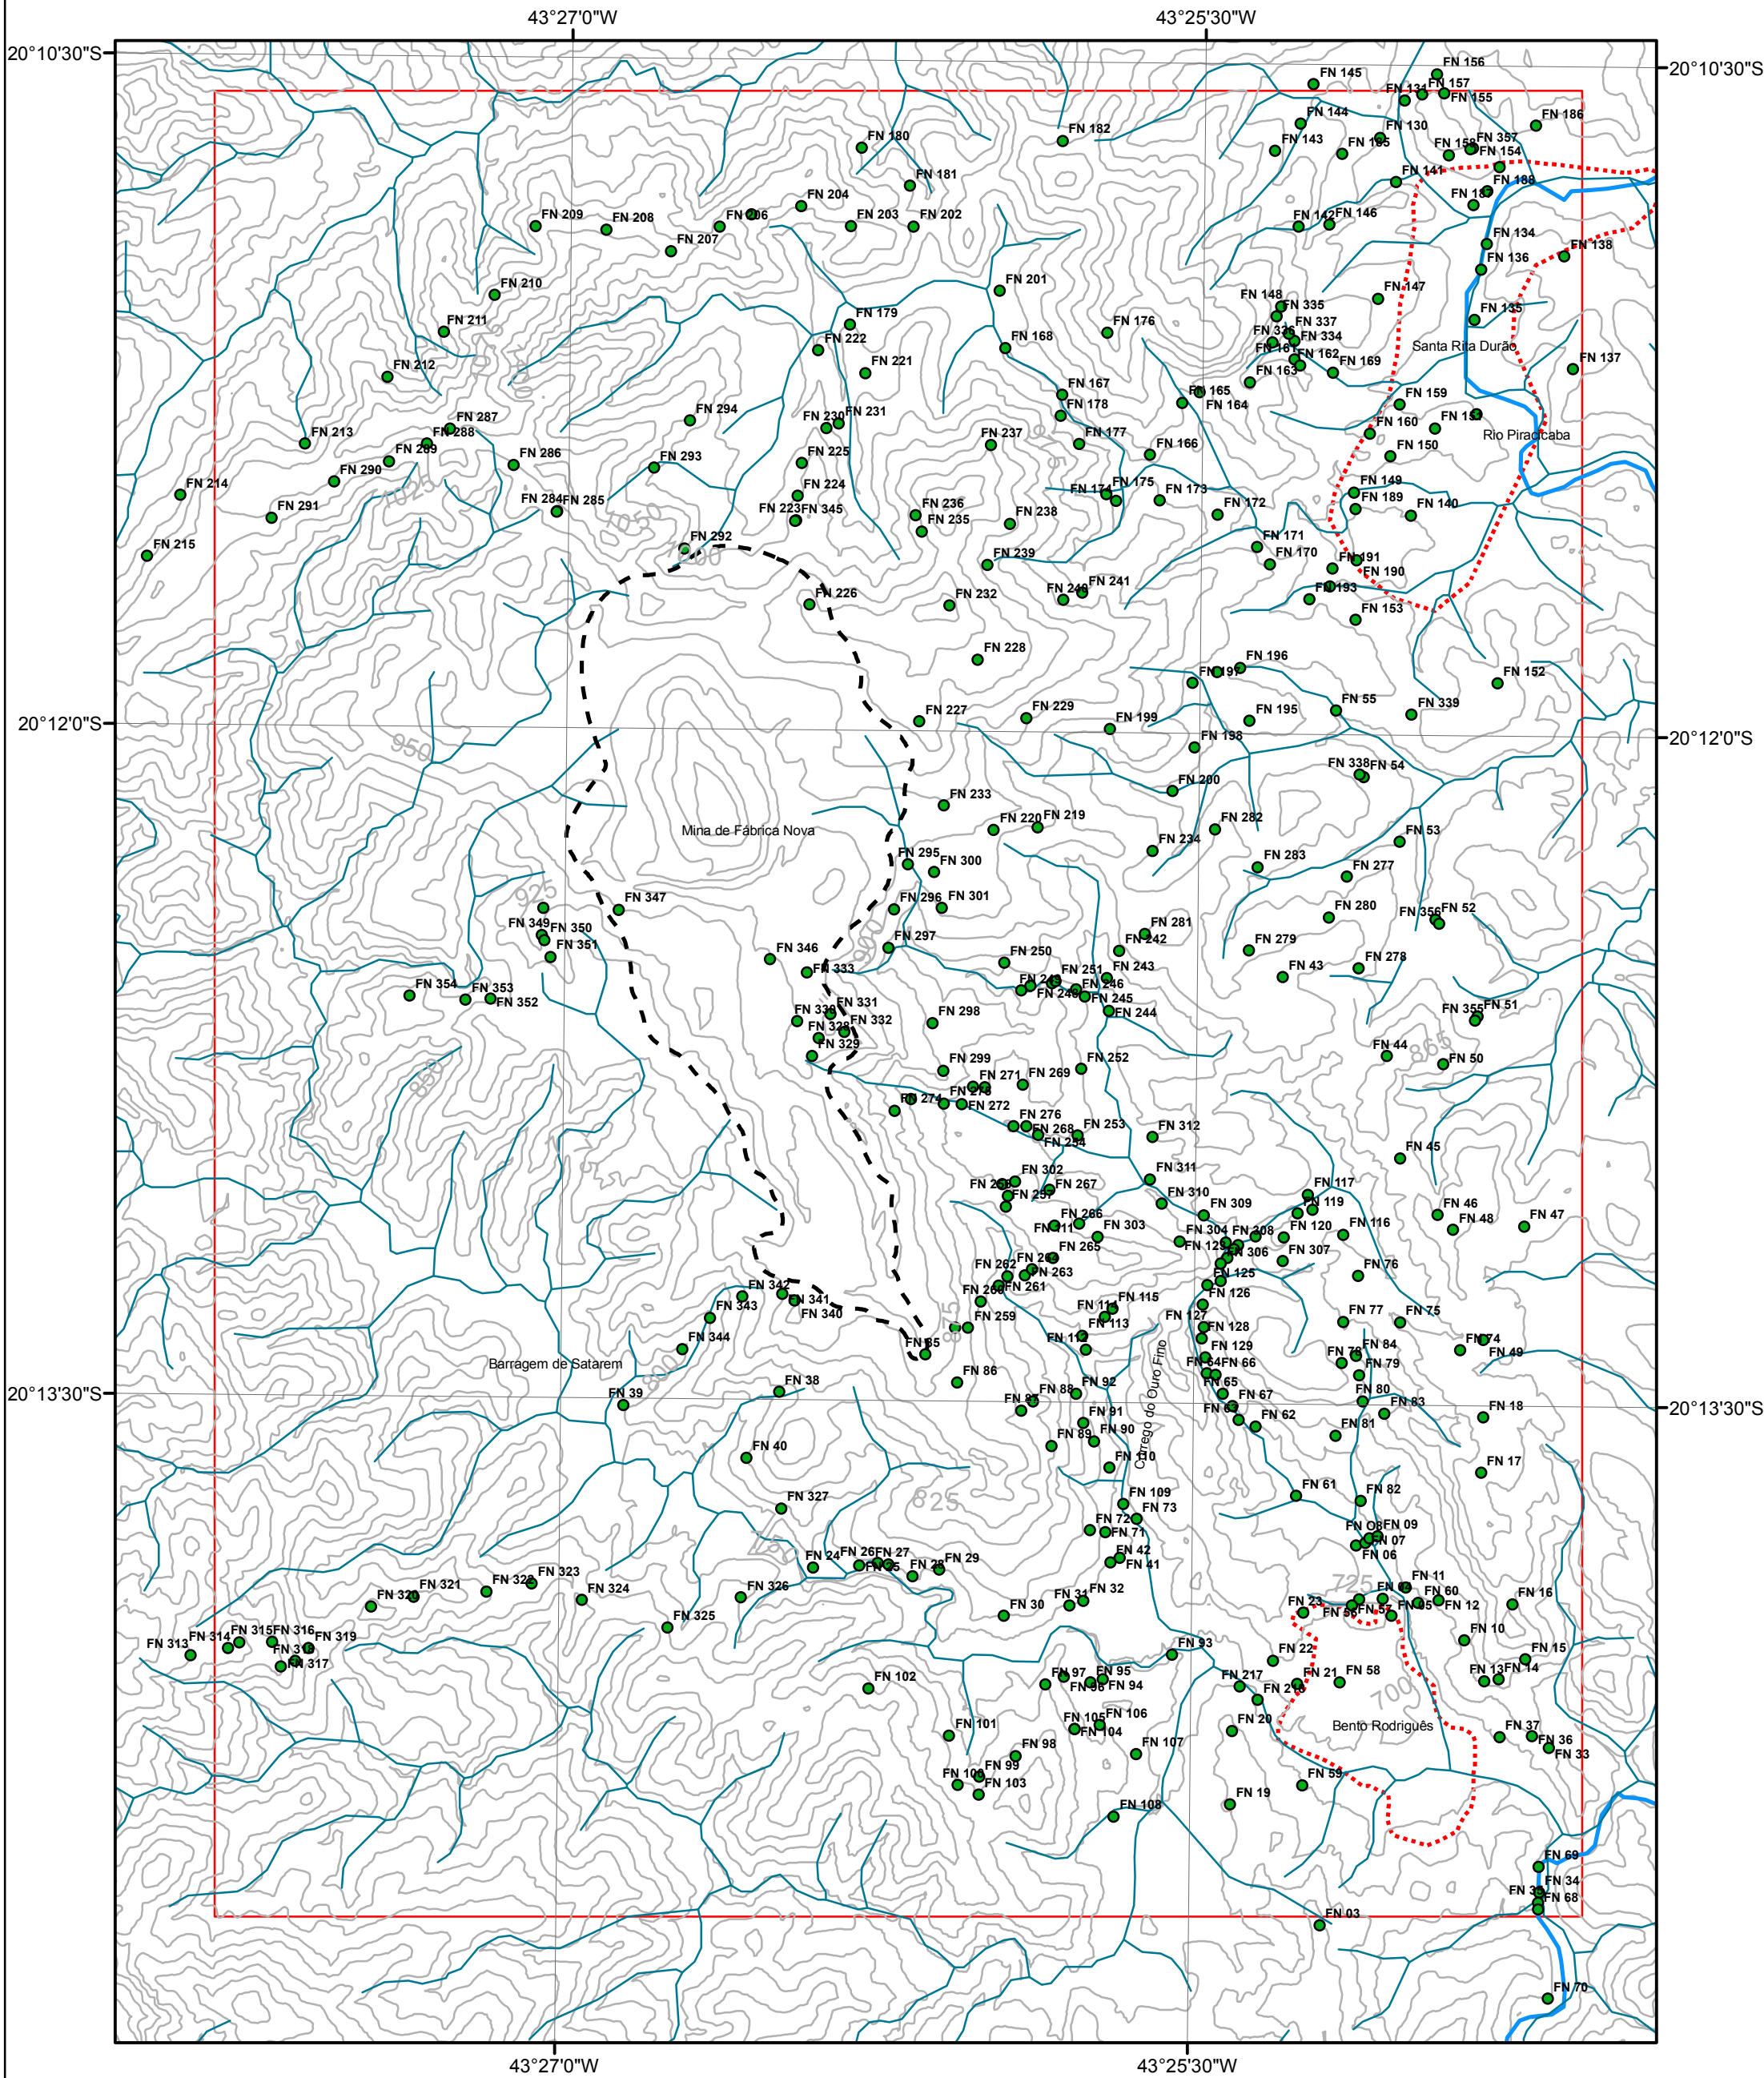

Anexo 2 - Mapa de pontos regional

Legenda

- Estações
- ▭ Limite da área mapeada
- - - Contorno da mina de Fábrica Nova
- ▭ Distritos
- Drenagem principal
- Drenagem secundária
- Topografia